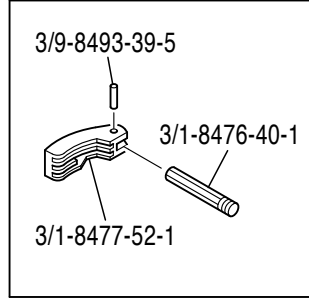

2/13-080-0

2/12-080-4

[4906752-105122]

6.15-568-3
SL-217BE
PRO 700DX BK

(2003.5~)
(2003.4.11)
(2005.5.20)
(2005.7.15)
(2006.4.28)
(2007.5.30)
(2009.4.8)

2/13-087-7

2/22-660-2

2/22-661-0

3/4-F808-52-1
(NO PRINT)

2/22-662-9