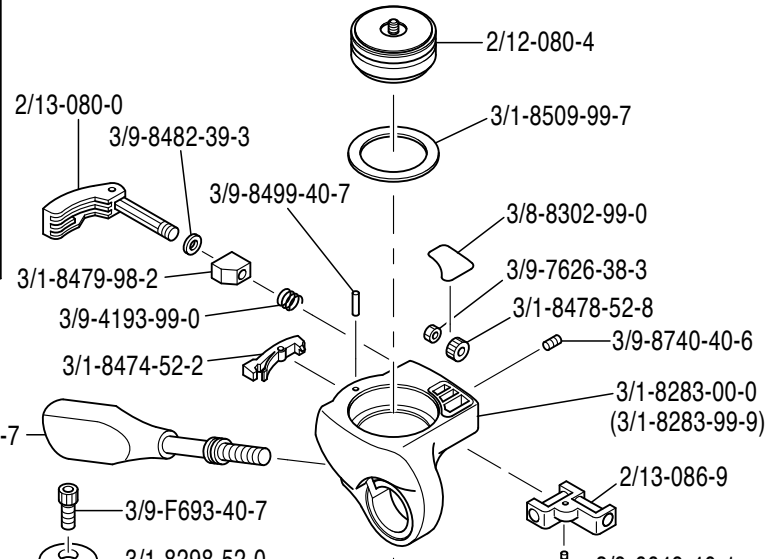

2/13-080-0

2/12-080-4

[4906752-105122]

6.15-568-3
SL-217BE
PRO 700DX BK

(2003.5~)
(2003.4.11)
(2005.5.20)
(2005.7.15)
(2006.4.28)
(2007.5.30)
(2009.4.8)

2/13-087-7

2/22-660-2

2/22-661-0

3/4-F808-52-1
(NO PRINT)

2/22-662-9