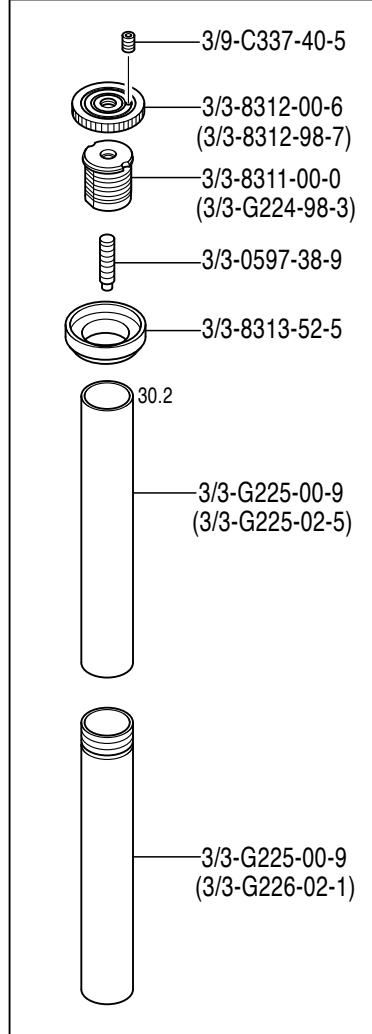

2/13-080-0

2/12-080-4

[4906752-105122]

6.15-568-3
SL-217BE
PRO 700DX BK

(2003.5~)
(2003.4.11)
(2005.5.20)
(2005.7.15)
(2006.4.28)
(2007.5.30)
(2009.4.8)

2/13-087-7

2/22-660-2

2/22-661-0

3/4-F808-52-1
(NO PRINT)

2/22-662-9