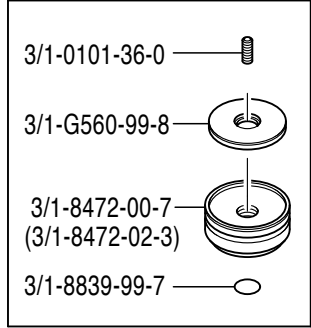

2/13-080-0

2/12-080-4

[4906752-105122]

6.15-568-3
SL-217BE
PRO 700DX BK

(2003.5~)
(2003.4.11)
(2005.5.20)
(2005.7.15)
(2006.4.28)
(2007.5.30)
(2009.4.8)

2/13-087-7

2/22-660-2

2/22-661-0

3/4-F808-52-1
(NO PRINT)

2/22-662-9