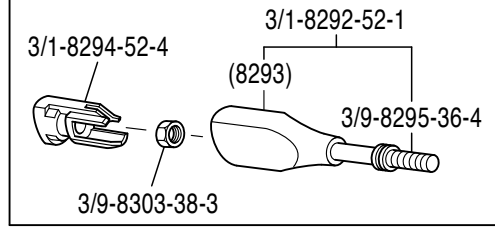

2/13-080-0

2/12-080-4

[4906752-105122]

6.15-568-3
SL-217BE
PRO 700DX BK

(2003.5~)
(2003.4.11)
(2005.5.20)
(2005.7.15)
(2006.4.28)
(2007.5.30)
(2009.4.8)

2/13-087-7

2/22-660-2

2/22-661-0

3/4-F808-52-1
(NO PRINT)

2/22-662-9